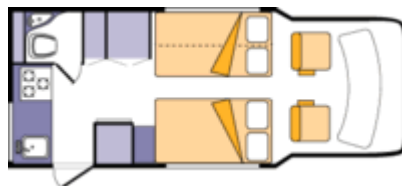

Bei den Angaben handelt es sich um ungefähre Angaben.