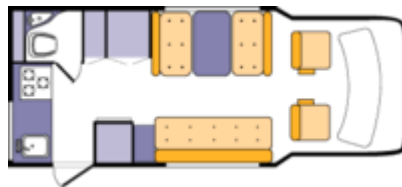

Canadream

SVC Super Camper Van

Länge:	6,7 - 7,6 m (22 - 25 ft)
Innenhöhe:	1,98 m
Außenhöhe:	3,20 m
Bettengröße:	Dinette: 1,73 x 1,02 m Sofa: 1,84 x 1,28 m
Schlafplätze:	4, empfohlen für 2 Erwachsene und 1 Kind
Ausstattung:	V8 Benzinmotor, Automatikgetriebe, Servolenkung, Servobremse, AM/FM Stereo Radio, Klimaanlage im Führerhaus und Dach Frischwassertank, Heißwasserdusche, Wassertoilette, Abwassertank, Kühlschrank, Herd, Backofen, Mikrowelle, Heizung
Treibstofftank:	ca. 160 Liter
Treibstoffverbrauch:	ca.
Frischwassertank:	95 Liter
Abwassertank (Spüle + Dusche):	101 Liter
(WC):	101 Liter
Propangastank:	1x 27 kg
Anmietstationen:	Calgary, Halifax, Kelowna, Montréal, Toronto, Vancouver, Whitehorse

Ansicht am Tag:

Ansicht in der Nacht: