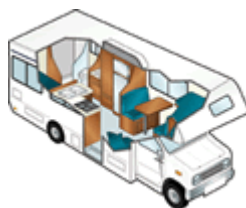

Ansicht von Außen: