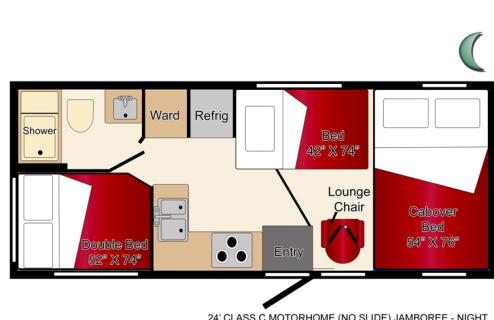

Bei den Angaben handelt es sich um ungefähre Angaben.