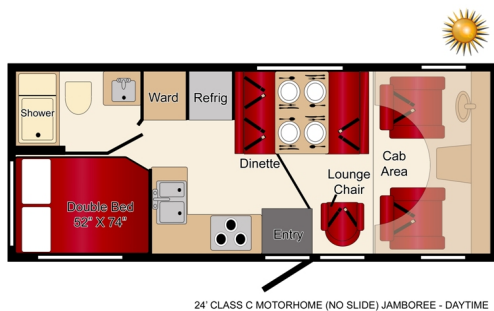

Traveland

Motorhome 24 feet (Class C)

Länge:	7,6 m (24 ft)
Innenhöhe:	2,08 m
Außenhöhe:	3,44 m
Bettengröße:	Alkoven: 193 x 137 cm Dinette: 188 x 106 cm Heck: 187 x 152 cm
Schlafplätze:	5
Ausstattung:	Benzinmotor, Automatikgetriebe, Tempomat, AM/FM Radio mit CD Spieler, Elektrische Fensterheber und Zentralverriegelung, 6 Sicherheitsgurte, Heizung, Kühlschrank mit Tiefkühlfach, Mikrowelle, Herd, Ofen, Spül-Toilette, Generator, Außenstauraum, Klimaanlage
Treibstofftank:	ca. 208 Liter
Treibstoffverbrauch:	k. A.
Frischwassertank:	113 Liter
Abwassertank:	280 Liter
Propangastank:	52 Liter
Anmietstation:	Vancouver

Ansicht am Tag:

Ansicht in der Nacht: