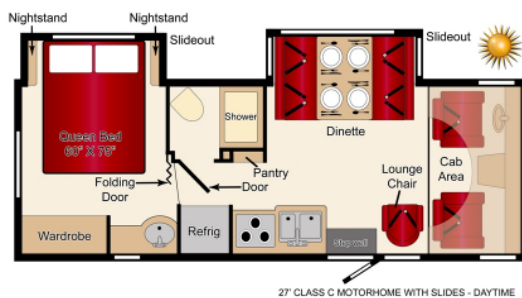

Traveland

Motorhome 27 feet (Class C) mit Slide-Out

1. **Länge:** 8,2 m (27 ft)
2. **Innenhöhe:** 2,00 m
3. **Außenhöhe:** 3,70 m
4. **Bettengröße:** Alkoven: 200 x 120 cm
   Dinette: 210 x 110 cm
   Heck: 190 x 150 cm
5. **Schlafplätze:** 5
6. **Ausstattung:** Benzinmotor, Automatikgetriebe, Tempomat, AM/FM Radio mit CD Spieler, Elektrische Fensterheber und Zentralverriegelung, 7 Sicherheitsgurte, Heizung, Kühlschrank mit Tiefkühlfach, Mikrowelle, Herd, Umluftofen, Spül-Toilette, Generator, Außendusche, Außenstauraum, Klimaanlage
7. **Treibstofftank:** ca. 209 Liter
8. **Treibstoffverbrauch:** k. A.
9. **Frischwassertank:** 148 Liter
10. **Abwassertank (Spüle + Dusche):** 148 Liter
    (WC): 129 Liter
11. **Propangastank:** 64 Liter
12. **Anmietstation:** Vancouver

Ansicht am Tag: