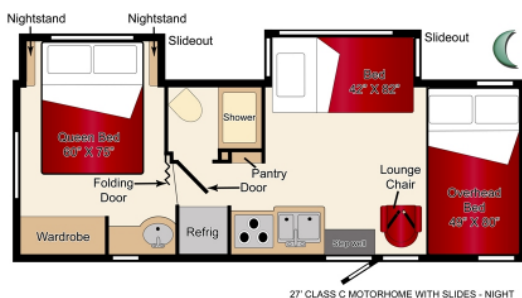

Ansicht in der Nacht: